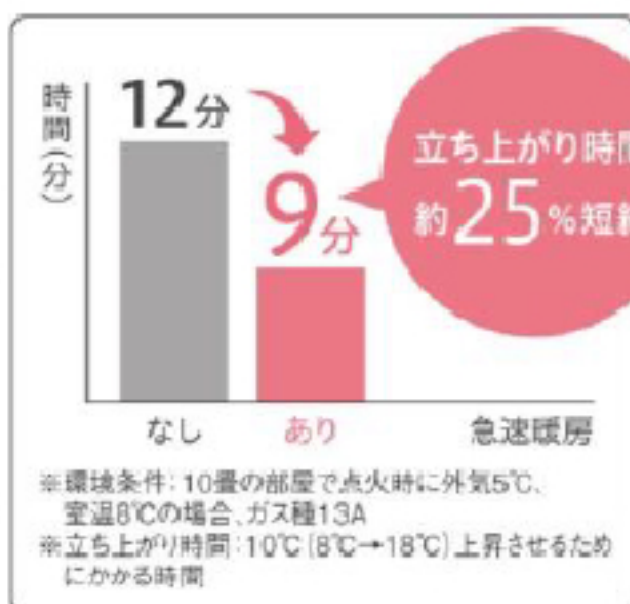

コンパクトなのに  
15畳\*まで暖める

**ゆとりの  
パワー**

※コンパクト型

## お部屋をもっとすばやく暖める 急速暖房機能

点火と同時に通常よりパワフルに運転することで、寒いお部屋全体をすばやく暖めます。

(点火時の室内温度が設定温度より約3℃以上低い場合、最大15分間)

点火15分後の到達温度

・急速運転の場合 21℃ ・通常運転の場合 19.5℃  
※環境条件: 10畳の部屋で点火時に外気5℃、室温8℃の場合