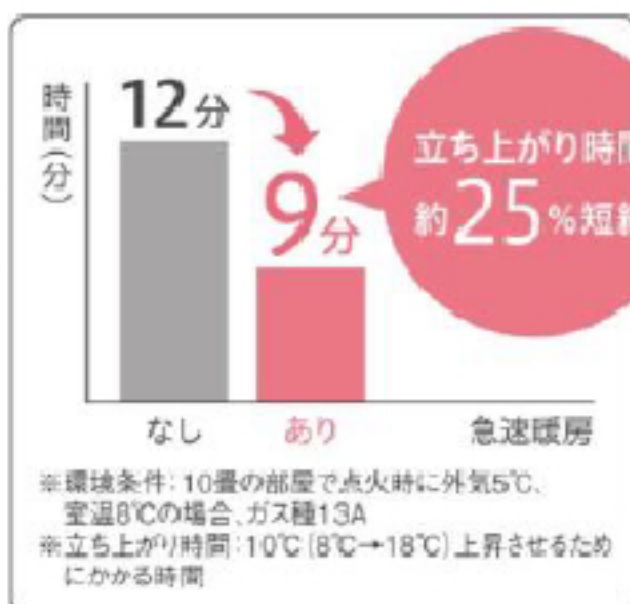

コンパクトなのに  
15畳\*まで暖める

**ゆとりの  
パワー**

※コンパクトは

お部屋をもっとすばやく暖める

## 急速暖房機能

点火と同時に通常よりパワフルに運転することで、寒いお部屋全体をすばやく暖めます。

(点火時の室内温度が設定温度より約3℃以上低い場合、最大15分間)

点火15分後の到達温度

・急速運転の場合 21℃ ・通常運転の場合 19.5℃  
※環境条件: 10畳の部屋で点火時に外気5℃、室温8℃の場合