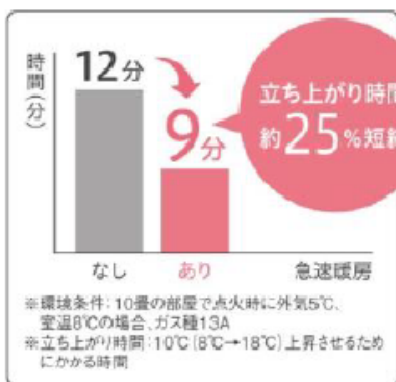

コンパクトなのに  
15畳\*まで暖める

**ゆとりの  
パワー**

※コンクリート造

## お部屋をもっとすばやく暖める 急速暖房機能

点火と同時に通常よりパワフルに運転することで、寒いお部屋全体をすばやく暖めます。

(点火時の室内温度が設定温度より約3℃以上低い場合、最大15分間)

点火15分後の到達温度

・急速運転の場合 21℃ → 通常運転の場合 19.5℃  
※環境条件: 10畳の部屋で点火時に外気5℃、室温8℃の場合